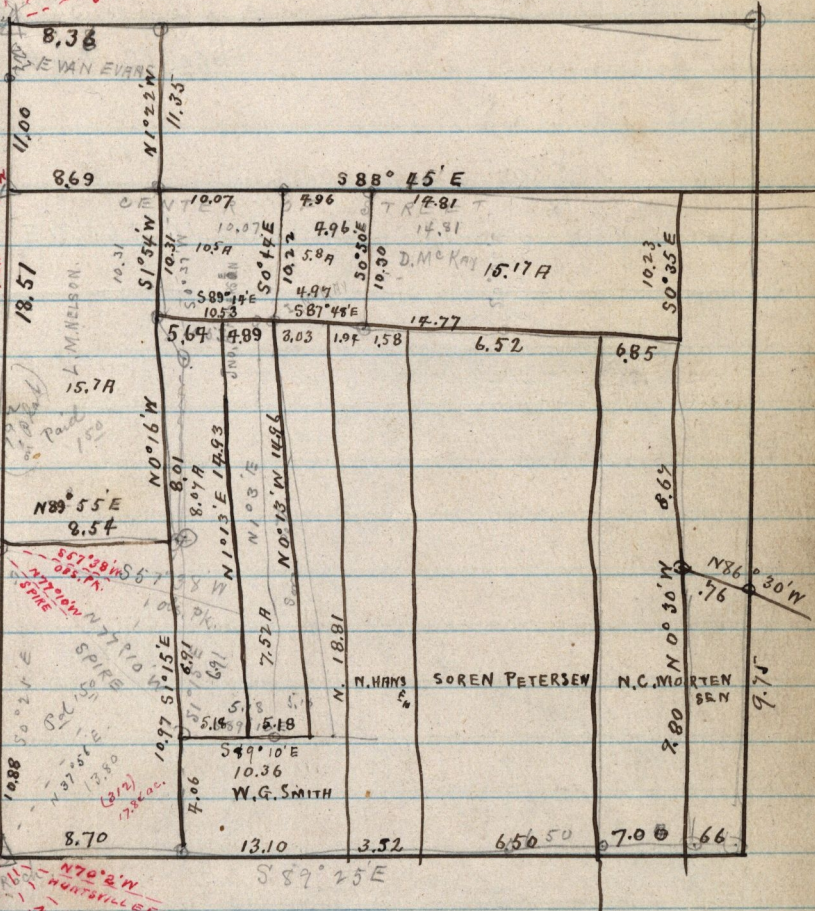

N 1/4 Sec. 17 T6 N R2 E.

N. W. 1/4 Sec 17 T6 N 2 E.

NSO 5.8 W
BENEDICOND
55° 22' W
OBS. PK.
568° W
SPIRE

80° 25' W
SPIRE
40.31 CH

S 0° 05' W

57° 33' E
SPIRE
57° 33' E
SPIRE
557° 58' W
OBS. PK.
N 12° 0' W
SPIRE
51° 15' W
SPIRE

165° 11' W
SPIRE

538° 22' W
OBS. PK.
N 55° 3' W
BENEDICOND
N 12° 0' W
SPIRE
N 12° 0' W
SPIRE

Isaac McKay 1.50
Isaac McKay 1.50
Isaac McKay 1.50